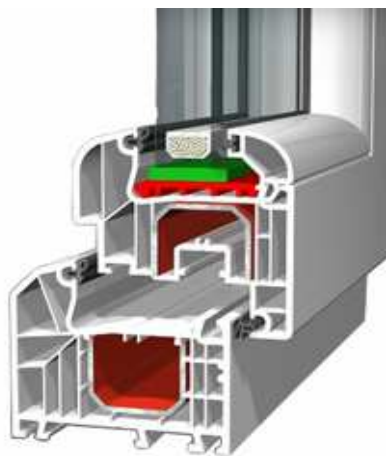

## PROFIL IDEAL 7000

nemecký výrobca plastových profilov ALUPLAST

6 komorový systém pre vysokú tepelnú izoláciu

**stravebná hĺbka 80mm**

zasklenie - izolačné dvojsklo  $U=1,1 \text{ W/m}^2\text{K}$  / možnosť **3-skla**

výborná tepelná a zvuková izolácia

predsadené krídlo slúži ako okapnica a spolu s oblým designom tvorí moderný, funkčný vzhľad

pevnosť a stabilitu použitého profilu zaručuje premyslená stavba komôr

profily sú vystužené oceľovými U profilmi, ktoré zabezpečujú maximálnu pevnosť

možnosť mikroventilácie

ceny sú vrátane 20% DPH

š	v	cena
56,5	53,5	52,90
86,5	83,5	65,90

š	v	cena
86,5	113,5	79,90
116,5	143,5	104,90

š	v	cena
86,5	209,5	113,90

š	v	cena
146,5	113,5	135,90
176,5	143,5	166,90
206,5	143,5	178,90