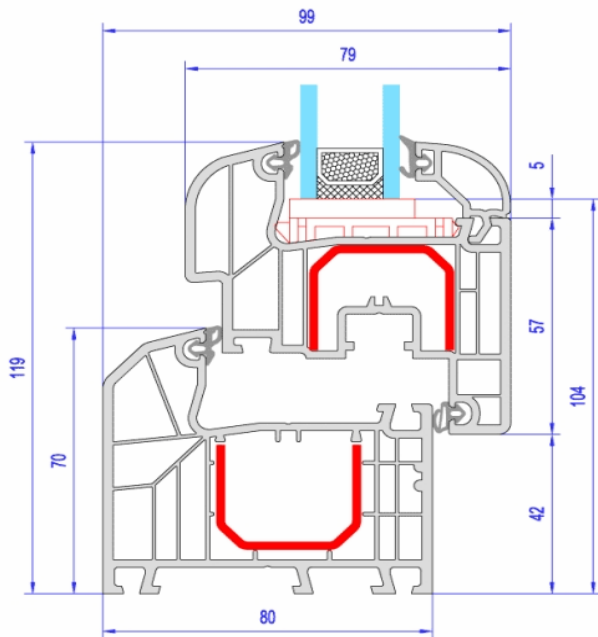

## PROFIL IDEAL 7000

nemecký výrobca plastových profilov ALUPLAST

6 komorový systém pre vysokú tepelnú izoláciu

**stravebná hĺbka 80mm**

zasklenie - izolačné dvojsklo  $U=1,1 \text{ W/m}^2\text{K}$  / možnosť **3-skla**

možnosť mikroventilácie

ceny sú vrátane 20% DPH

š	v	cena
56,5	53,5	52,90
86,5	83,5	65,90

š	v	cena
86,5	113,5	79,90
116,5	143,5	104,90

š	v	cena
86,5	209,5	113,90

š	v	cena
146,5	113,5	135,90
176,5	143,5	166,90
206,5	143,5	178,90